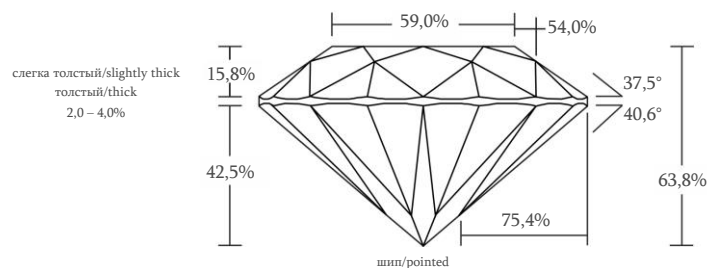

ОПИСАНИЕ

Наименование	природный бриллиант
Размеры	7,88 - 7,98 x 5,07 мм
Огранка	Кр-57

ФОТО ВНЕ МАСШТАБА

PHOTO OUT OF SCALE

DESCRIPTION

Name	Natural Diamond
Measurements	7,88 - 7,98 x 5,07 mm
Shape and Cut	Round Brilliant

ХАРАКТЕРИСТИКИ

Масса, карат	2,06
Цвет	N
Чистота	I1
Качество огранки	очень хорошее

ПРОПОРЦИИ | PROPORTIONS

GRADING RESULTS

Carat Weight	2,06
Colour	N
Clarity	I1
Cut Grade	Very Good

ДОПОЛНИТЕЛЬНЫЕ ПАРАМЕТРЫ

Симметрия	очень хорошая
Полировка	отличная
Люминесценция	отсутствует

ADDITIONAL GRADING INFORMATION

Symmetry Grade	Very Good
Polish Grade	Excellent
Fluorescence	None

КОММЕНТАРИИ

Фацетированный рундист.
Характеристики определены в соответствии с СТО 003.2024.

COMMENTS

Faceted girdle. Characteristics were determined in accordance with SRT 003.2024.

GRADING RESULTS

Carat Weight	2,00
Colour	N
Clarity	I1
Cut Grade	Excellent

ADDITIONAL GRADING INFORMATION

Symmetry Grade	Very Good
Polish Grade	Excellent
Fluorescence	Strong Blue

COMMENTS

Characteristics were determined in accordance with SRT 003.2024.