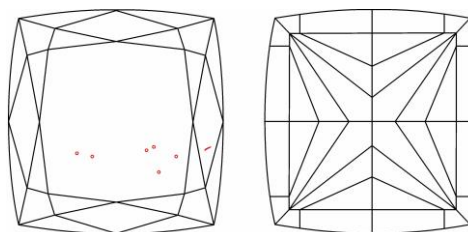

ФОТО ВНЕ МАСШТАБА

PHOTO OUT OF SCALE

ПРОПОРЦИИ | PROPORTIONS

ДИАГРАММА | PLOTTING

Ключ к символам: трещинка / feather; включение / inclusion

MSU GEMMOLOGICAL CENTER

DIAMOND REPORT

Number	4689868	Date	23.03.2026
--------	---------	------	------------

DESCRIPTION

Name	Natural Diamond
Measurements	5.43 x 5.33 x 3.71 mm
Shape and Cut	Cushion

GRADING RESULTS

Carat Weight	1.01
Colour	W-X
Clarity	SI1

ADDITIONAL GRADING INFORMATION

Symmetry Grade	Very Good
Polish Grade	Excellent
Fluorescence	Moderate Blue

COMMENTS

Faceted girdle. Graining. Characteristics were determined in accordance with SRT 003.2024.

ЭКСПЕРТНОЕ ЗАКЛЮЧЕНИЕ

Номер	4163176	Дата	23.03.2026
-------	---------	------	------------

ОПИСАНИЕ

Наименование	Природный бриллиант
Размеры	5,46 x 5,42 x 3,77 мм
Огранка	Кушон

DIAMOND REPORT

Number	4163176	Date	23.03.2026
--------	---------	------	------------

DESCRIPTION

Name	Natural Diamond
Measurements	5.46 x 5.42 x 3.77 mm
Shape and Cut	Cushion

GRADING RESULTS

Carat Weight	1.05
Colour	Y-Z
Clarity	VS2