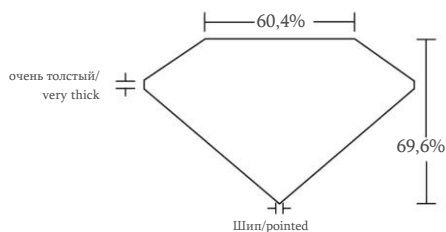

ФОТО ВНЕ МАСШТАБА

PHOTO OUT OF SCALE

ПРОПОРЦИИ | PROPORTIONS

ДИАГРАММА | PLOTTING

Ключ к символам: трещинка / feather; включение / inclusion

MSU GEMMOLOGICAL CENTER

DIAMOND REPORT

Number	4689868	Date	23.03.2026
--------	---------	------	------------

DESCRIPTION

Name	Natural Diamond
Measurements	5.43 x 5.33 x 3.71 mm
Shape and Cut	Cushion

GRADING RESULTS

Carat Weight	1.01
Colour	W-X
Clarity	SI1

ADDITIONAL GRADING INFORMATION

Symmetry Grade	Very Good
Polish Grade	Excellent
Fluorescence	Moderate Blue

COMMENTS

Faceted girdle. Graining. Characteristics were determined in accordance with SRT 003.2024.

ЭКСПЕРТНОЕ ЗАКЛЮЧЕНИЕ

Номер	4163176	Дата	23.03.2026
-------	---------	------	------------

ОПИСАНИЕ

Наименование	Природный бриллиант
Размеры	5,46 x 5,42 x 3,77 мм
Огранка	Кушон

DIAMOND REPORT

Number	4163176	Date	23.03.2026
--------	---------	------	------------

DESCRIPTION

Name	Natural Diamond
Measurements	5.46 x 5.42 x 3.77 mm
Shape and Cut	Cushion

GRADING RESULTS

Carat Weight	1.05
Colour	Y-Z
Clarity	VS2